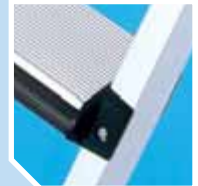

Z600 – TOP-trappstege med hals säker stegbeläggning

Produkt i toppklass – komfortabel, ergonomisk med ett tilltalande utseende.

- 80 mm djupa steg med hals säker, räfflad gummibeläggning.
- Eloxerade stegsidor, svärtar inte dina händer.
- Stegens framkanter är klädda med stoppning som skonar benen.
- Massiv säkerhetsplattform av tryckgjutet aluminiumgods (25 cm × 25 cm).
- Tilltalande utseende – passar utmärkt för kontor, butiker och lagerutrymmen.
- Skruvade förbindningar mellan trappsteg och stegsidor.
- Steg och stegsidor av strängpressad aluminiumprofil.

Z600 – Trappstege TSS

Arbetskomforten har här satts i främsta rummet.

- Stegen har stoppade framkanter för att skona smalbenen.
- Eloxerade stegsidor, svärtar inte dina händer.
- Stegändar med plastkappor.
- Massiv säkerhetsplattform av tryckgjutet aluminiumgods (25 cm × 25 cm).
- **Nyhet:** rymlig förvaringshylla av aluminium för material och verktyg.
- Skruvade förbindningar mellan trappsteg och stegsidor.
- Steg och stegsidor av strängpressad aluminiumprofil.
- Går att utrusta i efterhand mot extra kostnad med elektriskt ledande glidskydd (se Tillbehör, sidan 110).
- Kan utrustas med olika varianter av hjul.