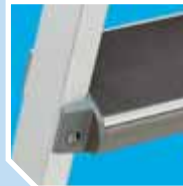

Z600 – TOP-trappstege med hals säker stegbeläggning

Produkt i toppklass – komfortabel, ergonomisk med ett tilltalande utseende.

- 80 mm djupa steg med hals säker, räfflad gummibeläggning.
- Eloxerade stegsidor, svärtar inte dina händer.
- Stegens framkanter är klädda med stoppning som skonar benen.
- Massiv säkerhetsplattform av tryckgjutet aluminiumgods (25 cm × 25 cm).
- Tilltalande utseende – passar utmärkt för kontor, butiker och lagerutrymmen.
- Skruvade förbindningar mellan trappsteg och stegsidor.
- Steg och stegsidor av strängpressad aluminiumprofil.

Z600 – Trappstege TSS

Arbetskomforten har här satts i främsta rummet.

- Stegen har stoppade framkanter för att skona smalbenen.
- Eloxerade stegsidor, svärtar inte dina händer.
- Stegändar med plastkappor.
- Massiv säkerhetsplattform av tryckgjutet aluminiumgods (25 cm × 25 cm).
- **Nyhet:** rymlig förvaringshylla av aluminium för material och verktyg.
- Skruvade förbindningar mellan trappsteg och stegsidor.
- Steg och stegsidor av strängpressad aluminiumprofil.
- Går att utrusta i efterhand mot extra kostnad med elektriskt ledande glidskydd (se Tillbehör, sidan 110).
- Kan utrustas med olika varianter av hjul.