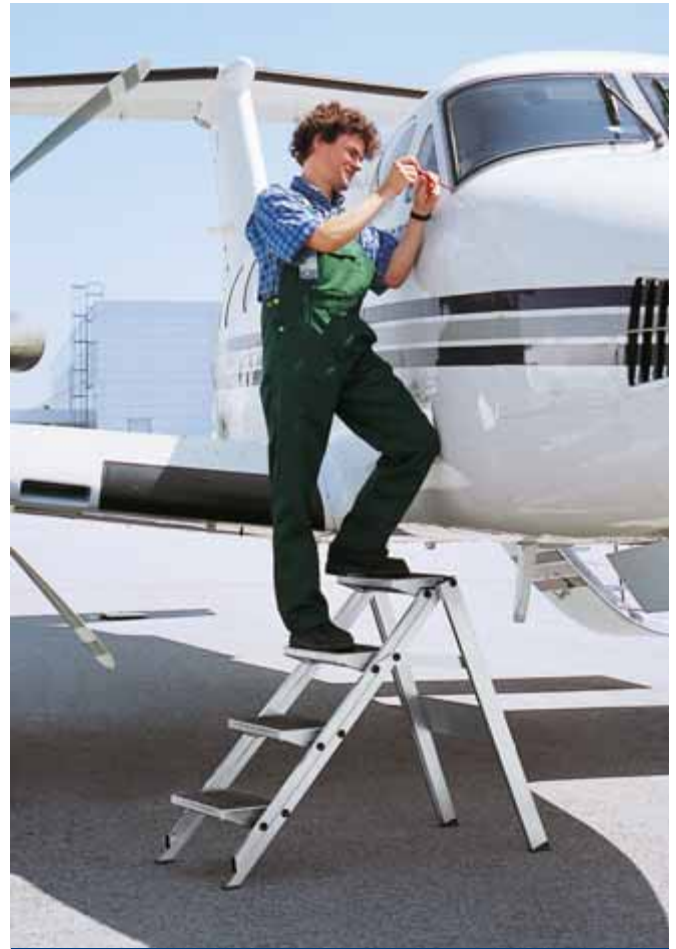

Z600 – Minijumbo, hopfällbar

Praktisk för arbeten på låg höjd.

- Tar lite plats vid transport och förvaring.
- Halksäkra, räfflade steg av aluminium.
- Arbeta bekvämt och säkert på de stora stegen (Stegbredd 360 mm, Stegdjup 230 mm).
- Stegsidor av strängpressad aluminiumprofil.

Plattformshöjd	m	0,45	0,67
Arbets höjd	cirka m	2,45	2,67
Yttre bredd nedtill	m	0,48	0,48
Antal steg inkl. plattform		2	3
Vikt	kg	4,3	6,6
Beställningsnr		41 920	41 921
Pris			

Z600 – Jumbotrappstege, hopfällbar

Säker arbetsställning tack vare djupa steg med halksäker gummibeläggning.

- Stor yta (stegbredd 360 mm, stegdjup 230 mm).
 - Kraftiga, dubbla stegsidor samt drag- och tryckfasta förstärkningar för extra hållfasthet.
 - Handledare som tillval i utförande med 3 eller 4 steg, standard i utförande med 5 steg.
 - Stegsidor av strängpressad aluminiumprofil.
 - Utföranden med minst 3 steg kan kombineras med fyra fjäderbelastade hjul som du monterar själv.
- Beställningsnr 41 929, pris på förfrågan**